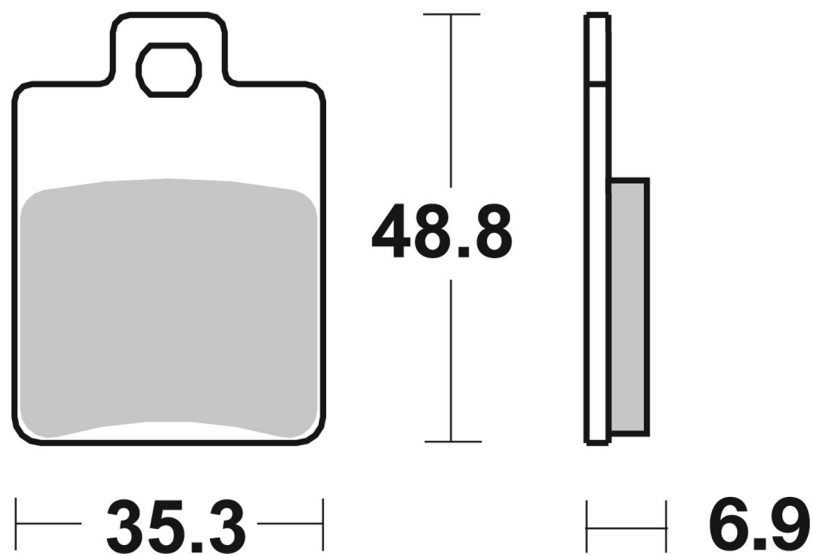

4. juli 2018

142 HF

SBS ref. # | **Available compounds**

142 HF | CT • HF • MS

DERBI	50	Sonar	2010 - 2011
PIAGGIO VESPA	50	Zip RST	1996 - 1997

RECOMMENDED

Motorcycle Icon	Part Number
	142 HF
	142 HF