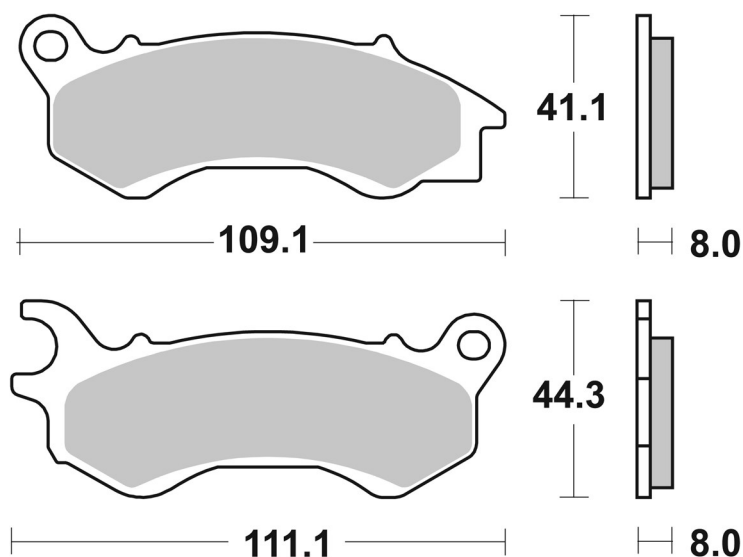

## 205 HF

SBS ref. #	Available compounds
205 HF	CT • HF • MS

						RECOMMENDED	
	HONDA	NSC	110	Vision	2010 - 2012	205 HF	
	HONDA	NSC	50	Vision	2010 - 2018	205 HF	
	HONDA	SCV	110	Lead	2010 - 2012	205 HF	
	PEUGEOT		50	Django Allure	2014 - 2016	205 HF	
	PEUGEOT		50	Django Evasion	2014 - 2016	205 HF	
	PEUGEOT		50	Django Sport	2014 - 2016	205 HF	