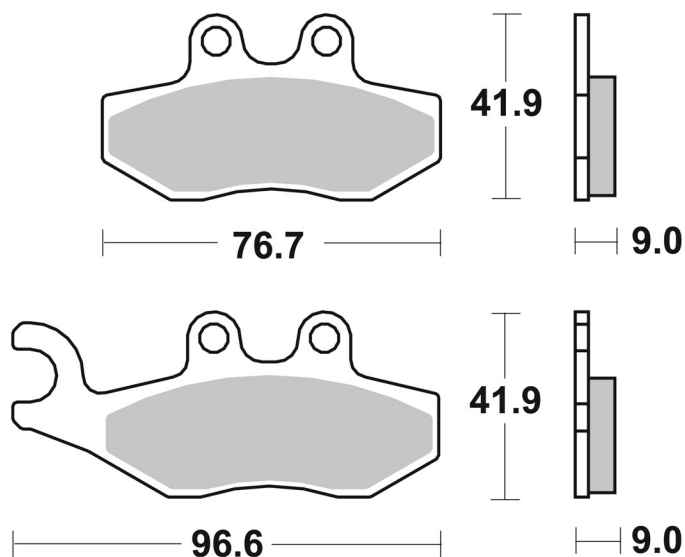

9. oktober 2018

177 HF

SBS ref. #	Available compounds
177 HF	CT • HF • MS

					RECOMMENDED	
	APRILIA	50	Sport City One	2008 - 2012	177 HF	
	DERBI	50	Boulevard	2009 - 2013	177 HF	
	GILERA	50	Runner PJ	2006 - 2011	177 HF	202 HF
	GILERA	50	Runner SP	2006 - 2012	177 HF	202 HF
	PEUGEOT	50	CityStar	2014 - 2016	177 HF	157 HF
	PIAGGIO VESPA	100	Fly	2007 - 2015	177 HF	2205
	PIAGGIO VESPA	100	Zip	2007 - 2010	177 HF	2205
	PIAGGIO VESPA	50	Fly	2005 - 2017	177 HF	2205
	PIAGGIO VESPA	50	Primavera	2014 - 2017	177 HF	
	PIAGGIO VESPA	50	Sprint	2015 - 2017	177 HF	
	PIAGGIO VESPA	TPH 50	2T	2011 - 2017	177 HF	