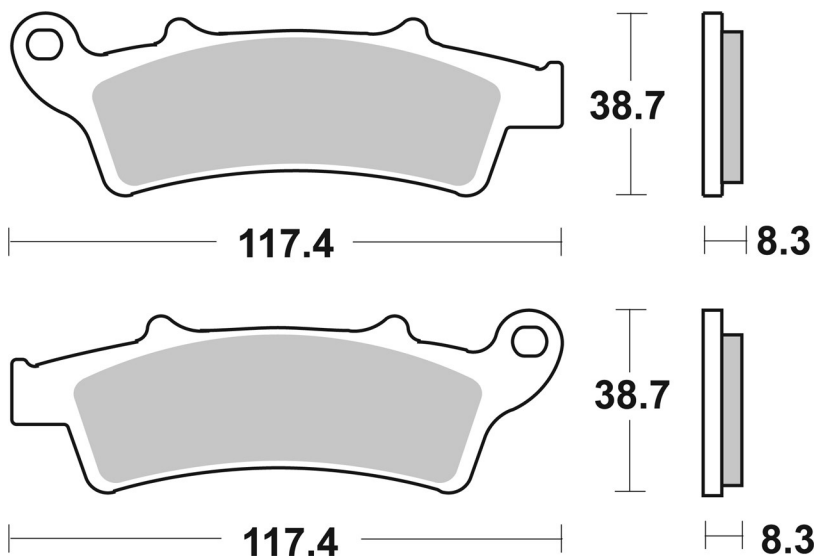

# 159 MS

SBS ref. #	Available compounds
------------	---------------------

159 MS

CT • HF • MS

					RECOMMENDED	
APRILIA	250	Atlantic ie	2007 - 2012	159 MS	152 MS	
APRILIA	250	Scarabeo, Scarabeo ie	2006 - 2011	159 MS	152 MS	
APRILIA	300	Scarabeo Special	2010 - 2011	159 MS	152 MS	
APRILIA	500	Atlantic Sprint	2006 - 2010	159 MS	152 MS	
KYMCO	125	X-Town	2016 - 2017	159 MS	204 MS	
KYMCO	300	K-XCTi	2012 - 2015	159 MS	195 MS	
KYMCO	300	People Gti	2012 - 2015	159 MS	204 MS	
KYMCO	300	X-Town	2016 - 2017	159 MS	204 MS	
KYMCO	350	New Downtown	2016 - 2017	159 MS	204 MS	
MALAGUTI	250	Madison	1999 - 2004	159 MS	152 MS	
MALAGUTI	K 400	Madison	2002 - 2011	159 MS	152 MS	
PIAGGIO VESPA	350	Beverly Sport Touring ie	2012 - 2018	159 MS	187 MS	